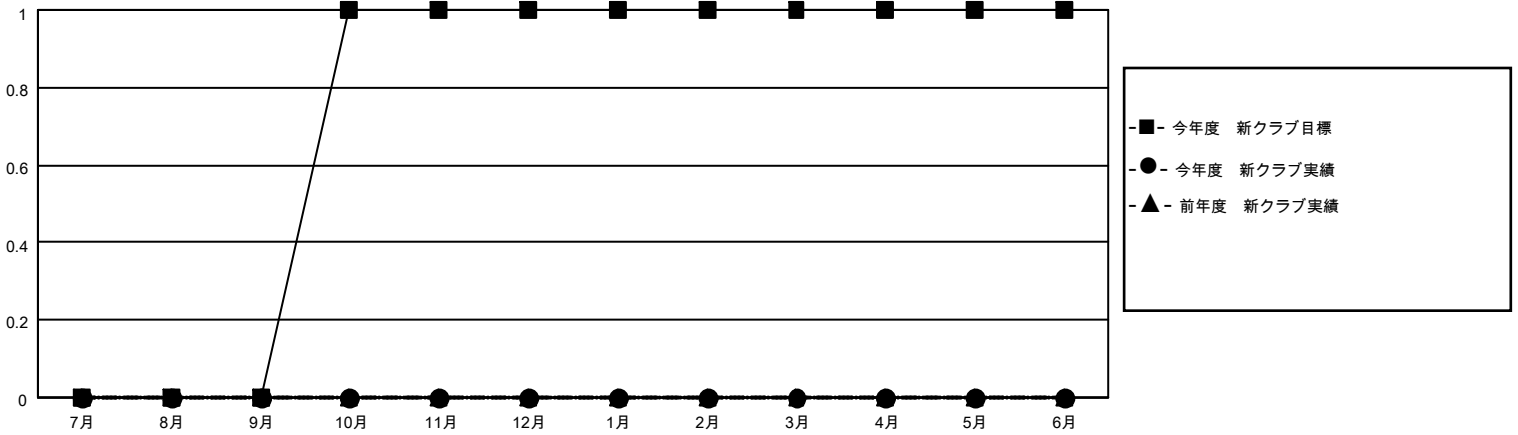

MONTHLY MEMBERSHIP PROGRESS REPORT

地域 JAPAN

District 334 C

Results as of: 10/31/2020

クラブ			
結果：2020-2021			
四半期	新クラブ目標	新クラブ	解散クラブ
7月/8月/9月	0	0	0
10月/11月/12月	1	0	0
1月/2月/3月	0	0	0
4月/5月/6月	0	0	0

名			
結果：2020-2021			
四半期	会員純増目標	会員増強実績	退会者(転籍を含む)実際
7月/8月/9月	70	57	38
10月/11月/12月	40	23	11
1月/2月/3月	50	0	0
4月/5月/6月	40	0	0

新クラブ目標及び実績累計

会員目標及び実績累計

解散クラブ: 0	35 CLUBS OF 76 一名以上の新会員を登録	男女別
		男性 2,690 (85.70%)
		女性 449 (14.30%)
退会者	会員累計データを見るには、ここをクリック	世帯主/家族会員合計 652
物故会員 10		国際会費半額の家族会員 339
クラブ解散 0		
その他 39		
合計 49		