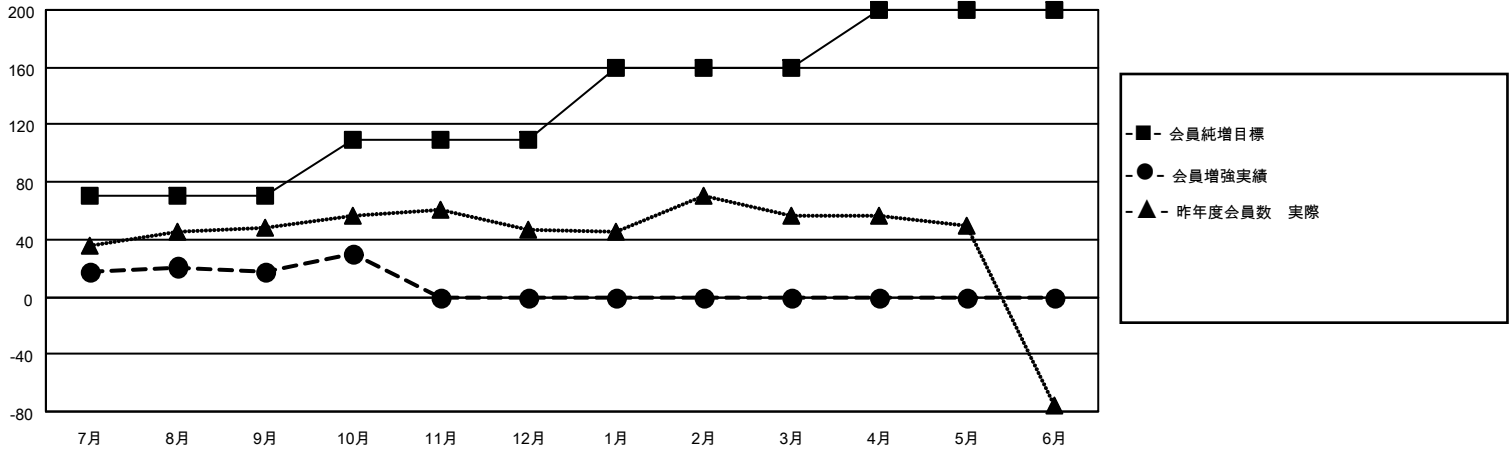

MONTHLY MEMBERSHIP PROGRESS REPORT

地域 JAPAN

District 334 C

Results as of: 10/31/2020

クラブ			
結果：2020-2021			
四半期	新クラブ目標	新クラブ	解散クラブ
7月/8月/9月	0	0	0
10月/11月/12月	1	0	0
1月/2月/3月	0	0	0
4月/5月/6月	0	0	0

名			
結果：2020-2021			
四半期	会員純増目標	会員増強実績	退会者(転籍を含む)実際
7月/8月/9月	70	57	38
10月/11月/12月	40	23	11
1月/2月/3月	50	0	0
4月/5月/6月	40	0	0

新クラブ目標及び実績累計

会員目標及び実績累計

解散クラブ: 0	35 CLUBS OF 76 一名以上の新会員を登録	男女別
		男性 2,690 (85.70%)
		女性 449 (14.30%)
退会者	会員累計データを見るには、ここをクリック	世帯主/家族会員合計 652
物故会員 10		国際会費半額の家族会員 339
クラブ解散 0		
その他 39		
合計 49		